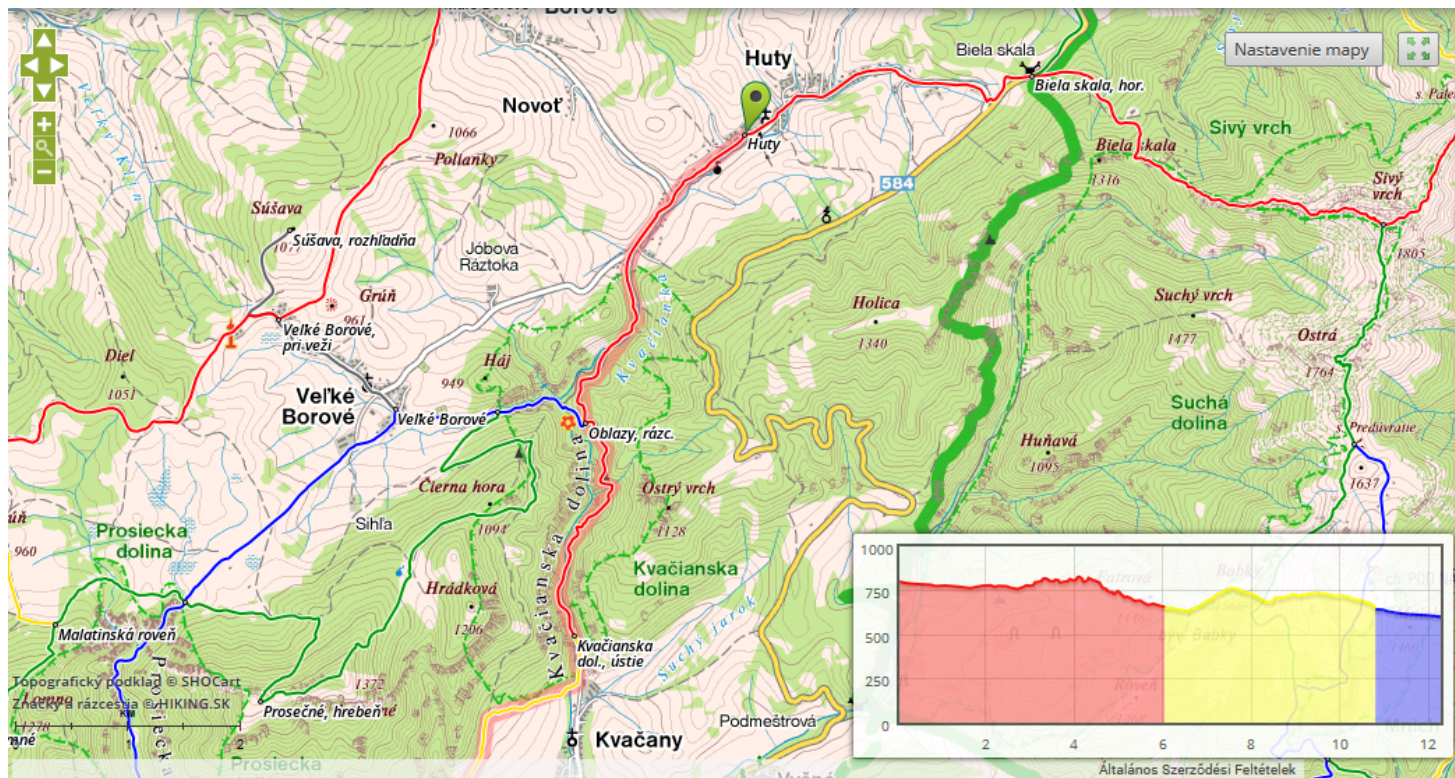

vymaňovanie   zo súboru   kresba a editovanie

začiatok
Huty

medzibody

koniec
Prosiek

minimálnu vzdialenosť

Vypočítať   Zmazať

Výsledky vyhľadávania

stúpanie 380 m klesanie 580 m
vzdialenosť 12.4 km čas 3:25

[Tlač detailný rozpis](#)   [Výškový profil](#)

Huty (800)

3.5km ↑ 120m ↓ 120m **0:55**
Kvačianska dolina nad Oblazmi nepriechodná kvôli polomu - 30.5.2014

Oblazy, rázc. (800)

2.6km ↑ 50m ↓ 200m **0:45**

Kvačianska dol., ústie (650)

4.8km ↑ 210m ↓ 220m **1:25**

Prosiecka dol. (640)

1.5km ↑ 0m ↓ 40m **0:20**

Prosiek (600)

[Stály odkaz](#)   [Tlačiť](#)   [Podmienky použ](#)